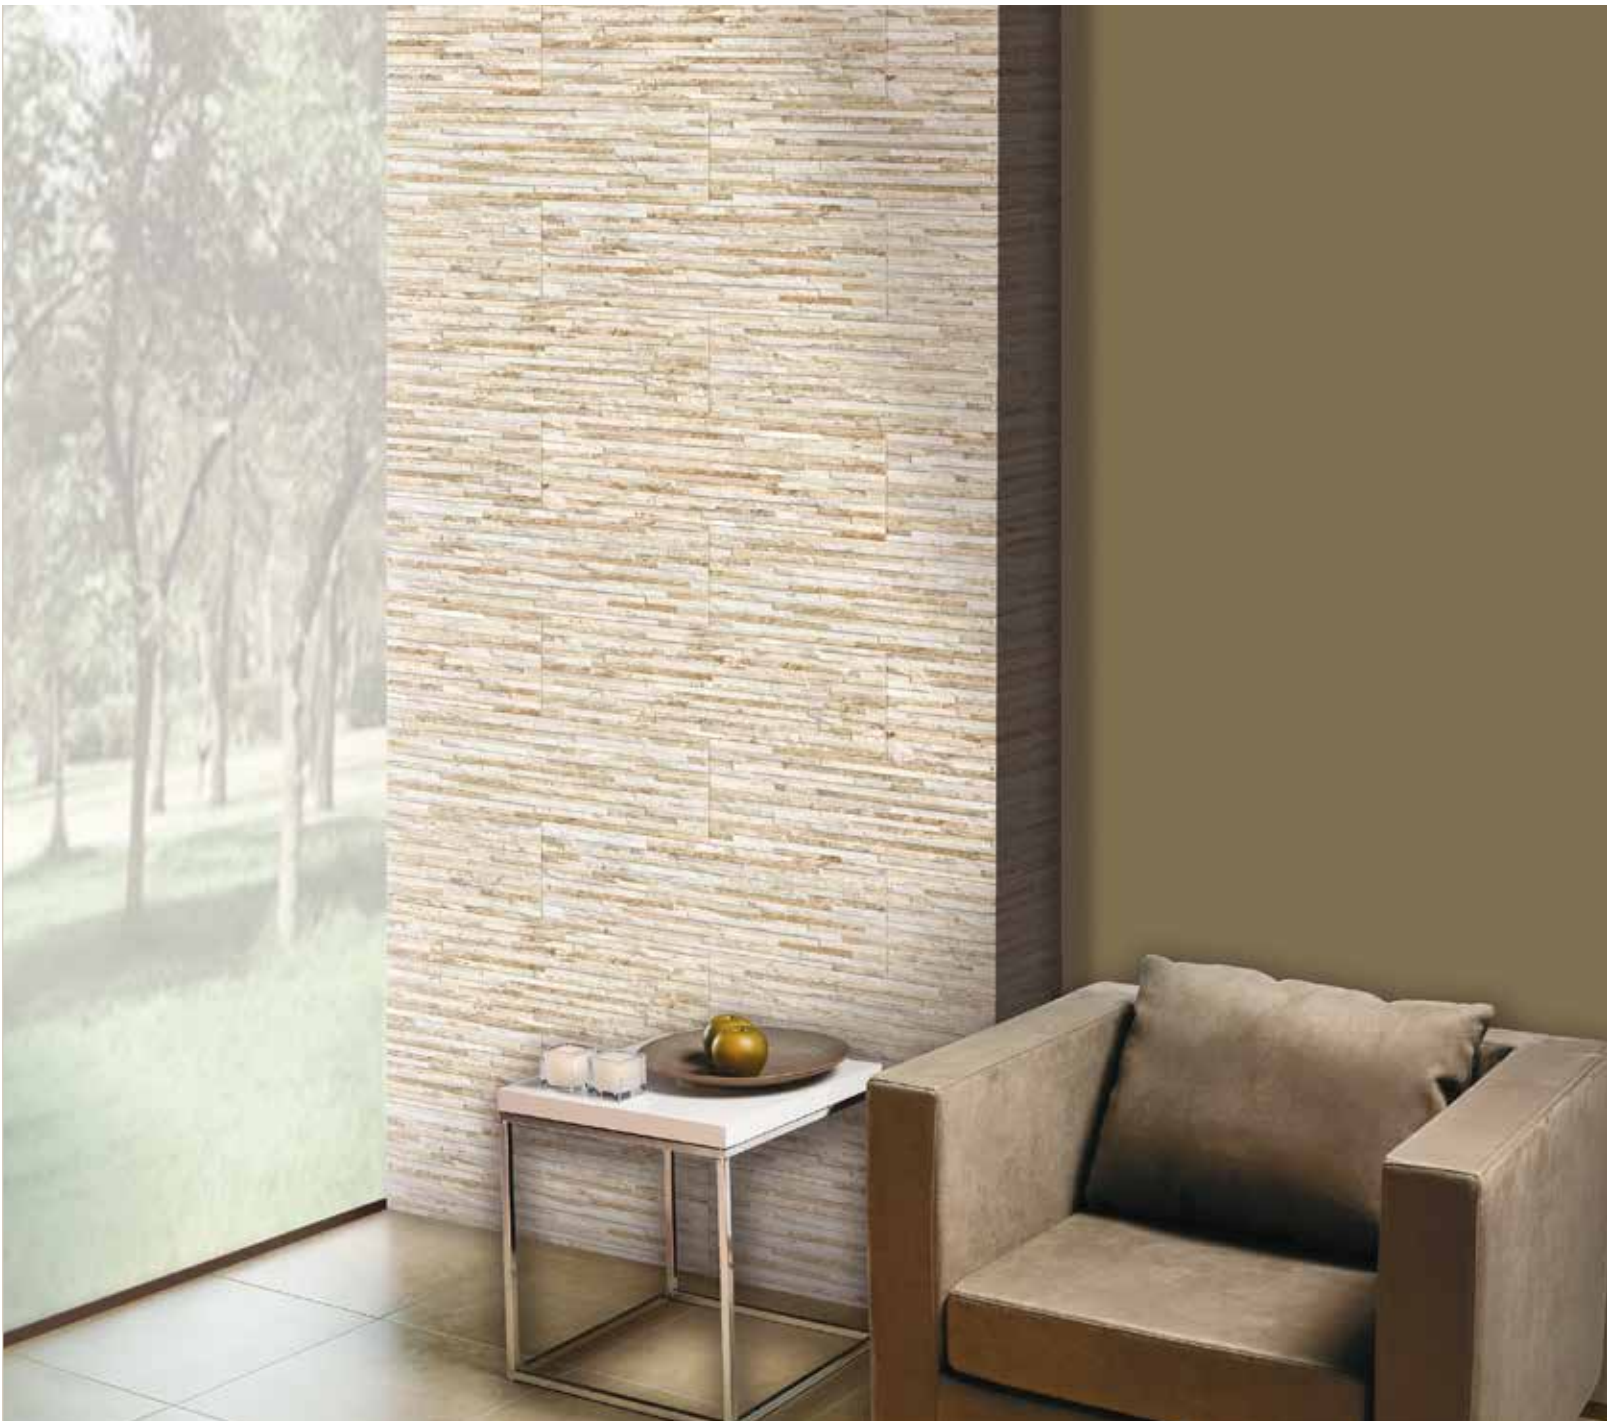

ontario XL

19 x 57
7^{31/64} x 22^{7/16}

ONTARIO XL BLANCO

ONTARIO XL GRIS

ONTARIO XL BEIGE

SIZE	PCS/BOX	SQM/BOX	KG/BOX	BOX/PALLET	SQM/PALLET	KG/PALLET
19 x 57 XL	12	1,30	24,50	48	62,40	1191

dima XL

16 x 99
6^{19/66} x 38^{31/32}